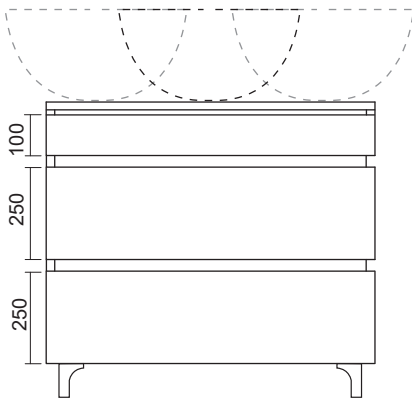

FRESIA

Art. **FRM180**

Dim. cm 80x45

Kg 25,0

Mobile a terra cm 80x45.

Furniture cm 80x45.

Art. **FRTOP80**
Top in legno
e sifone salvaspazio

Art. **FRLAV80**
Lavabo