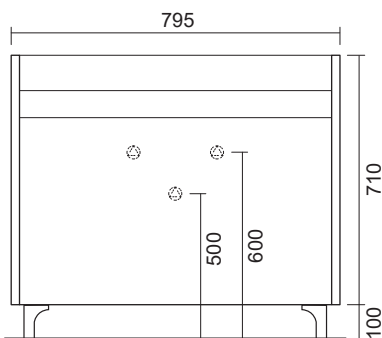

FRESIA

Art. **FRM180**

Dim. cm 80x45

Kg 25,0

Mobile a terra cm 80x45.

Furniture cm 80x45.

Art. **FRTOP80**
Top in legno
e sifone salvaspazio

Art. **FRLAV80**
Lavabo