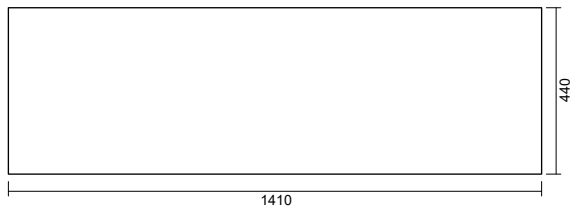

XL URBAN

Art. **XLUTO1410**
Art. **XLUST1410**
Art. **XLUPA80**

Dim. cm 141x44
Dim. cm 141x44
Dim. cm 8x44

Kg 8,0
Kg 13,0
Kg 1,0

Top mobile in legno.
Struttura mobile in acciaio.
Porta asciugamani opzionale.

Wooden mobile top.
Mobile steel structure.
Optional towel rack.

TOP

STRUTTURA