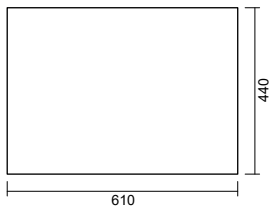

XL URBAN

Art. **XLUTO610**
Art. **XLUST610**
Art. **XLUPA80**

Dim. cm 61x44
Dim. cm 61x44
Dim. cm 8x44

Kg 4,0
Kg 5,0
Kg 1,0

Top mobile in legno.
Struttura mobile in acciaio.
Porta asciugamani opzionale.

Wooden mobile top.
Mobile steel structure.
Optional towel rack.

TOP

STRUTTURA