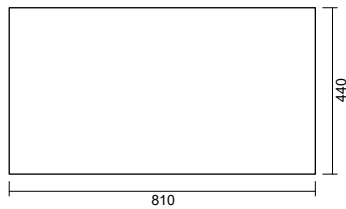

XL URBAN

Art. **XLUTO810**
Art. **XLUST810**
Art. **XLUPA80**

Dim. cm 81x44
Dim. cm 81x44
Dim. cm 8x44

Kg 5,0
Kg 7,0
Kg 1,0

Top mobile in legno.
Struttura mobile in acciaio.
Porta asciugamani opzionale.

Wooden mobile top.
Mobile steel structure.
Optional towel rack.

TOP

STRUTTURA