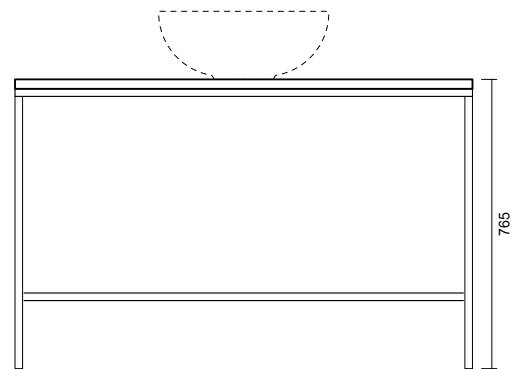

XL URBAN

Art. **XLUST1210**
 Art. **XLUCA970**
 Art. **XLUCO200**

Dim. cm 121x44
 Dim. cm 97x44
 Dim. cm 20x44

Kg 11,0
 Kg 22,0
 Kg 10,0

Struttura mobile in acciaio.
 Cassettera in legno per colonna.
 Colonna in legno per cassettera, installazione dx o sx.

Mobile steel structure
 Wooden column chest of drawers.
 Wooden column for dresser, right or left installation.

Art. **XLAV121**

Lavabo

Art. **XLUTO1210**

Top

Art. **XLUPA80**

Porta asciugamani opzionale