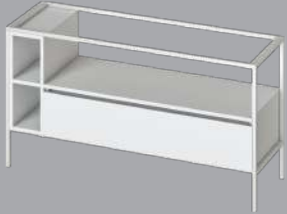

XL URBAN

Art. **XLUST1410**
 Art. **XLUCA1170**
 Art. **XLUCO200**

Dim. cm 141x44
 Dim. cm 117x44
 Dim. cm 20x44

Kg 13,0
 Kg 24,0
 Kg 10,0

Struttura mobile in acciaio.
 Cassettiera in legno per colonna.
 Colonna in legno per cassetteria, installazione dx o sx.

Mobile steel structure
 Wooden column chest of drawers.
 Wooden column for dresser, right or left installation.

Art. **XLAV141**

Lavabo

Art. **XLUTO1410**

Top

Art. **XLUPA80**

Porta asciugamani opzionale