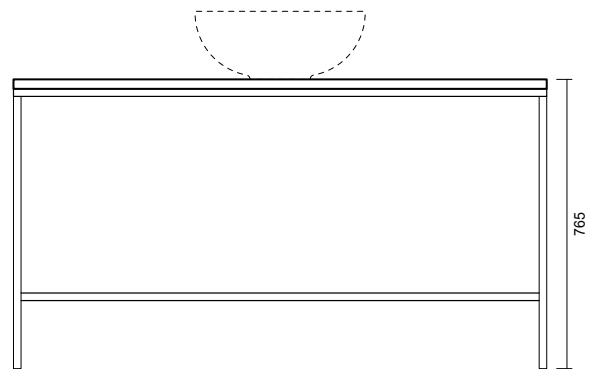

XL URBAN

Art. **XLUST1410**
 Art. **XLUCA1170**
 Art. **XLUCO200**

Dim. cm 141x44
 Dim. cm 117x44
 Dim. cm 20x44

Kg 13,0
 Kg 24,0
 Kg 10,0

Struttura mobile in acciaio.
 Cassettiera in legno per colonna.
 Colonna in legno per cassetteria, installazione dx o sx.

Mobile steel structure
 Wooden column chest of drawers.
 Wooden column for dresser, right or left installation.

Art. **XLAV141**

Lavabo

Art. **XLUTO1410**

Top

Art. **XLUPA80**

Porta asciugamani opzionale