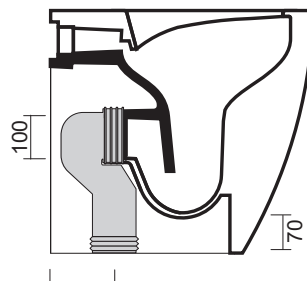

SLY

Art. **1201**

Dim. cm 52x36

Kg 28,0

Scarico/Flush 3/4,5 LT

CE UNI EN 997:2018

Wc a terra traslato rimless h48 fissaggio ghost.
Scarico parete trasformabile a suolo tramite curva tecnica.
Copri vaso, fissaggio e curva tecnica non inclusi.

Back-to-wall rimless toilet h48 with a hidden installation system.
P-trap outlet which can be converted in to S-trap outlet with use
of waste connector. Toilet seat, screws and pvc pipe
are non included.

Art. **TC21190**

da mm 60 a 110
Art. **CTL21172**

da mm 110 a ± 10
Art. **ACS100**

da mm 130 a 180
Art. **CTS21150**

da mm 200 a 300
Art. **ACS100**
Art. **CTA200300**