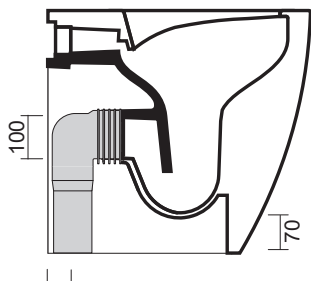

SLY

Art. **1201**

Dim. cm 52x36

Kg 28,0

Scarico/Flush 3/4,5 LT

CE UNI EN 997:2018

Wc a terra traslato rimless h48 fissaggio ghost.
Scarico parete trasformabile a suolo tramite curva tecnica.
Copri vaso, fissaggio e curva tecnica non inclusi.

Back-to-wall rimless toilet h48 with a hidden installation system.
P-trap outlet which can be converted in to S-trap outlet with use
of waste connector. Toilet seat, screws and pvc pipe
are non included.

Art. **TC21190**

da mm 60 a 110
Art. **CTL21172**

da mm 110 a ± 10
Art. **ACS100**

da mm 130 a 180
Art. **CTS21150**

da mm 200 a 300
Art. **ACS100**
Art. **CTA200300**