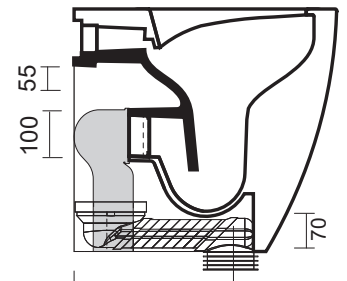

SLY

Art. **1201**

Dim. cm 52x36

Kg 28,0

Scarico/Flush 3/4,5 LT

CE UNI EN 997:2018

Wc a terra traslato rimless h48 fissaggio ghost.
Scarico parete trasformabile a suolo tramite curva tecnica.
Copri vaso, fissaggio e curva tecnica non inclusi.

Back-to-wall rimless toilet h48 with a hidden installation system.
P-trap outlet which can be converted in to S-trap outlet with use
of waste connector. Toilet seat, screws and pvc pipe
are non included.

Art. **TC21190**

da mm 60 a 110
Art. **CTL21172**

da mm 110 a ± 10
Art. **ACS100**

da mm 130 a 180
Art. **CTS21150**

da mm 200 a 300
Art. **ACS100**
Art. **CTA200300**