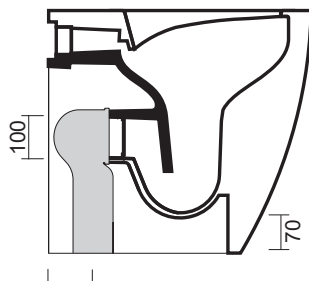

SLY

Art. **1201**

Dim. cm 52x36

Kg 28,0

Scarico/Flush 3/4,5 LT

CE UNI EN 997:2018

Wc a terra traslato rimless h48 fissaggio ghost.
Scarico parete trasformabile a suolo tramite curva tecnica.
Copri vaso, fissaggio e curva tecnica non inclusi.

Back-to-wall rimless toilet h48 with a hidden installation system.
P-trap outlet which can be converted in to S-trap outlet with use
of waste connector. Toilet seat, screws and pvc pipe
are non included.

Art. **TC21190**

da mm 60 a 110
Art. **CTL21172**

da mm 110 a ± 10
Art. **ACS100**

da mm 130 a 180
Art. **CTS21150**

da mm 200 a 300
Art. **ACS100**
Art. **CTA200300**