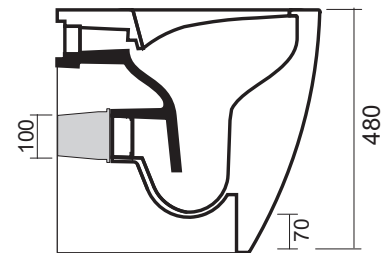

SLY

Art. **1201**

Dim. cm 52x36

Kg 28,0

Scarico/Flush 3/4,5 LT

CE UNI EN 997:2018

Wc a terra traslato rimless h48 fissaggio ghost.
Scarico parete trasformabile a suolo tramite curva tecnica.
Copri vaso, fissaggio e curva tecnica non inclusi.

Back-to-wall rimless toilet h48 with a hidden installation system.
P-trap outlet which can be converted in to S-trap outlet with use
of waste connector. Toilet seat, screws and pvc pipe
are non included.

Art. **TC21190**

da mm 60 a 110
Art. **CTL21172**

da mm 110 a ± 10
Art. **ACS100**

da mm 130 a 180
Art. **CTS21150**

da mm 200 a 300
Art. **ACS100**
Art. **CTA200300**