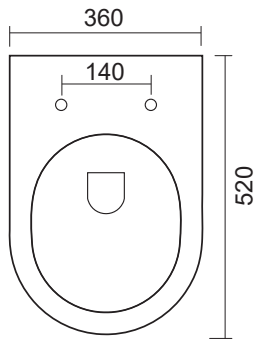

SLY

Art. **1201**

Dim. cm 52x36

Kg 28,0

Scarico/Flush 3/4,5 LT

CE UNI EN 997:2018

Wc a terra traslato rimless h48 fissaggio ghost.
Scarico parete trasformabile a suolo tramite curva tecnica.
Copri vaso, fissaggio e curva tecnica non inclusi.

Back-to-wall rimless toilet h48 with a hidden installation system.
P-trap outlet which can be converted in to S-trap outlet with use
of waste connector. Toilet seat, screws and pvc pipe
are non included.

Art. **TC21190**

da mm 60 a 110
Art. **CTL21172**

da mm 110 a ± 10
Art. **ACS100**

da mm 130 a 180
Art. **CTS21150**

da mm 200 a 300
Art. **ACS100**
Art. **CTA200300**