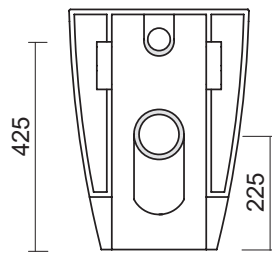

SLY

Art. **1201**

Dim. cm 52x36

Kg 28,0

Scarico/Flush 3/4,5 LT

CE UNI EN 997:2018

Wc a terra traslato rimless h48 fissaggio ghost.
Scarico parete trasformabile a suolo tramite curva tecnica.
Copri vaso, fissaggio e curva tecnica non inclusi.

Back-to-wall rimless toilet h48 with a hidden installation system.
P-trap outlet which can be converted in to S-trap outlet with use
of waste connector. Toilet seat, screws and pvc pipe
are non included.

Art. **TC21190**

da mm 60 a 110
Art. **CTL21172**

da mm 110 a ± 10
Art. **ACS100**

da mm 130 a 180
Art. **CTS21150**

da mm 200 a 300
Art. **ACS100**
Art. **CTA200300**